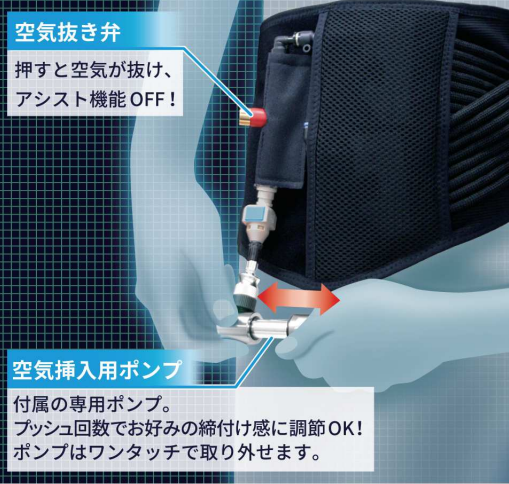

※圧力分布図を比較

お腹が締め付けられ、苦しい...

腰助くん

まるで後ろから腰を支えてくれているみたい!

ピンポイントで腰に圧力がかかる!

一般的な腰サポーターは布の張力で固定するため、腰と一緒にお腹が圧迫されてしまいます。それに対し、腰助くんは人工筋肉の力により、圧力が腰に集中しているため、お腹への圧迫感が少ないです。

簡単♪アシスト調節!

腰助くんを装着したままでも、アシスト機能のON/OFFや締め付け感の調節が可能。わざわざ取り外す手間ナシ!

空気抜き弁

押すと空気が抜け、アシスト機能OFF!

空気挿入用ポンプ

付属の専用ポンプ。プッシュ回数でお好みの締め付け感に調節OK! ポンプはワンタッチで取り外せます。

こだわりの品質

京都製造品

伝統と先端技術の町、京都にある産業機器メーカーのNKEが独自に研究開発し、組紐専門店の協力を得て製作した高性能人工筋肉を搭載しています。

腰のラインにフィットするV型とW型の形状で日常の動作を妨げません

手のひらサイズ!

重さはたったの約340g

人工筋肉はリングにひっかけるだけで簡単に取付けられます!

(表面)

メッシュ生地でムレにくい!

マジックテープ®で簡単に着脱可能!

(裏面)

セット内容