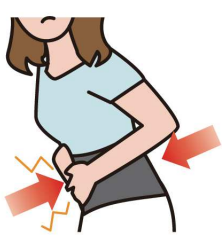

デスクワークに

家事・仕事に

新発売

ようすけ

エアサポ 腰助くん

シリーズ

お腹が苦しくない快適構造

一般的な腰サポーター

※圧力分布図を比較

お腹が締め付けられ、苦しい...

腰助くん

まるで後ろから腰を支えてくれているみたい!

ピンポイントで腰に圧力がかかる!

一般的な腰サポーターは布の張力で固定するため、腰と一緒にお腹が圧迫されてしまいます。それに対し、腰助くんは人工筋肉の力により、圧力が腰に集中しているため、お腹への圧迫感が少ないです。

簡単♪アシスト調節!

腰助くんを装着したままでも、アシスト機能のON/OFFや締め付け感の調節が可能。わざわざ取り外す手間ナシ!