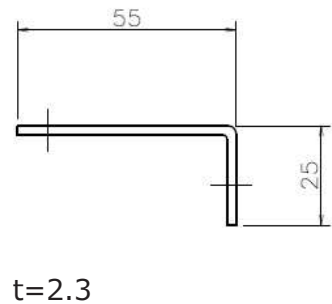

ちょこ停れんら君接続資料 EUNCRP07AF-807A

付属ブラケット

ブラケット取付固定用ねじ
M3×6 ビス 4個同梱

接続用アダプター ベース取付け手順

① ケース短手の穴にツメが引っかけるようにしっかり押し当てる。

② ケース長手の穴にツメが引っかかるようにはめ込む

※①でツメがしっかり穴に引っかかっていないと、すぐに外れてしまいます。

カメラ取付例