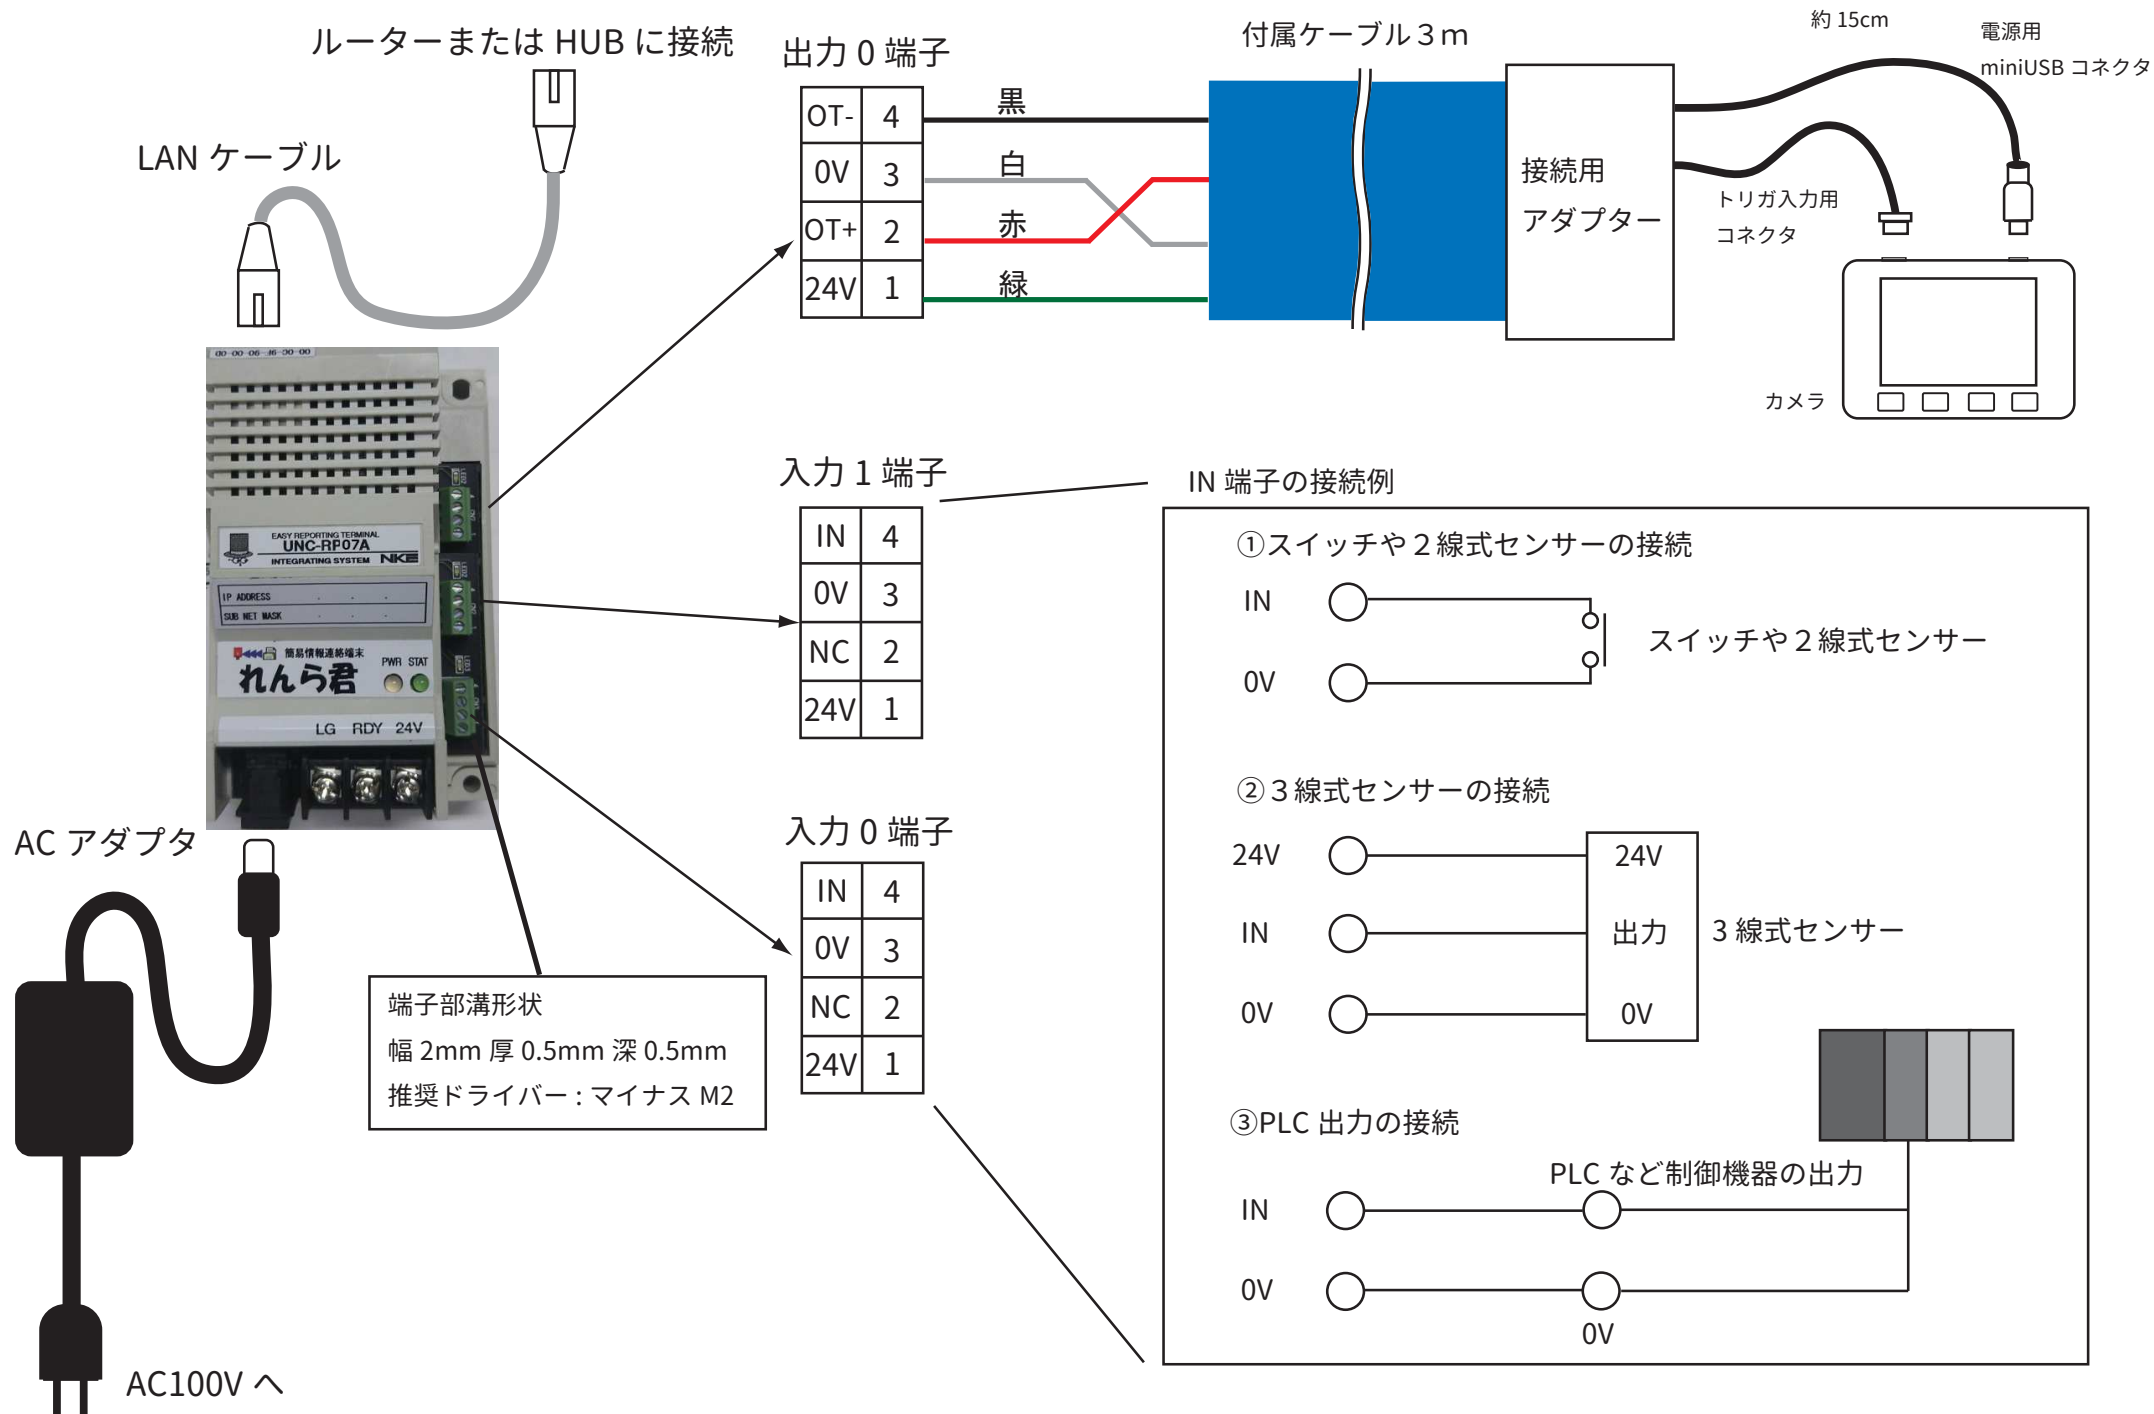

ちょこ停れんら君接続資料 EUNCRP07AF-807A

付属ブラケット

ブラケット取付固定用ねじ
M3×6 ビス 4個同梱

接続用アダプター ベース取付け手順

① ケース短手の穴にツメが引っかけるようにしっかり押し当てる。

② ケース長手の穴にツメが引っかかるようにはめ込む

※①でツメがしっかり穴に引っかかっていないと、すぐに外れてしまいます。

カメラ取付例