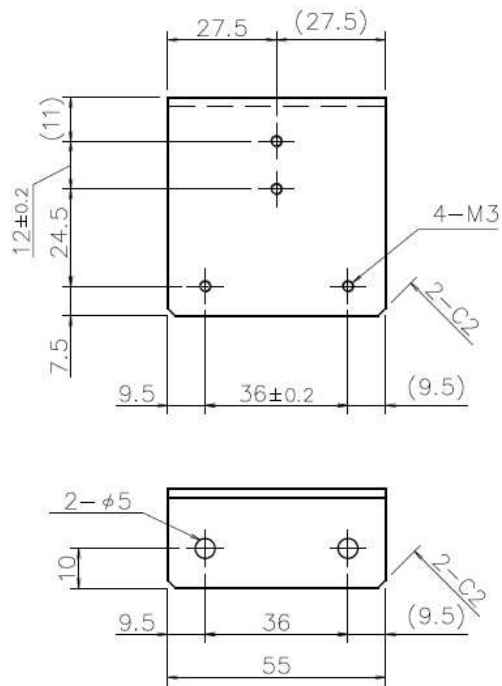

ちょこ停れんら君接続資料 EUNCRP07AF-807A

付属ブラケット

ブラケット取付固定用ねじ
M3×6 ビス 4個同梱

接続用アダプター ベース取付け手順

① ケース短手の穴にツメが引っかけるようにしっかり押し当てる。

② ケース長手の穴にツメが引っかかるようにはめ込む

※①でツメがしっかり穴に引っかかっていないと、すぐに外れてしまいます。

カメラ取付例