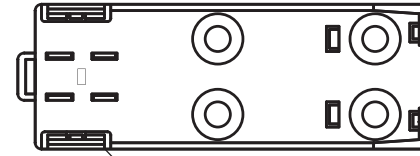

ちょこ停れんら君接続資料 EUNCRP07AF-807A

付属ブラケット

ブラケット取付固定用ねじ
M3×6 ビス 4個同梱

接続用アダプター ベース取付け手順

① ケース短手の穴にツメが引っかけるようにしっかり押し当てる。

② ケース長手の穴にツメが引っかかるようにはめ込む

※①でツメがしっかり穴に引っかかっていないと、すぐに外れてしまいます。

カメラ取付例