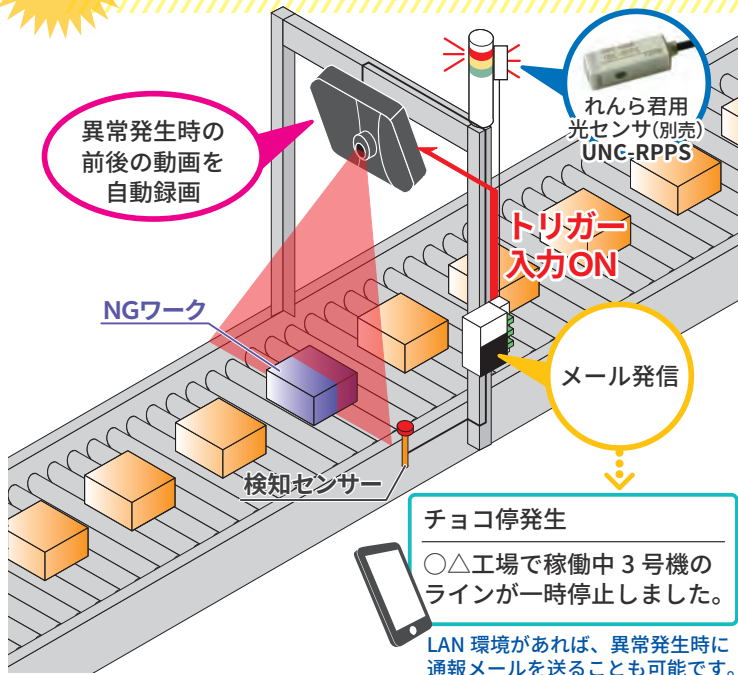

## ちょこ停れんら君とは?

チョコ停時に動画を自動保存・メール通報する装置です。

れんら君とドライブレコーダーを組み合わせます。

チョコ停発生時に、表示灯の光や PLC 出力信号をトリガーにして  
ドライブレコーダーで動画を自動保存し、メールでお知らせする  
ことができます。

ドライブレコーダー × ちょこ停れんら君  
AUTO MESSENGER

チョコ停発生の原因分析が  
簡単にできる!

導入に長時間の  
ライン停止  
不要!

設備稼働率の向上、  
機会損失の削減が  
できる!

PLC の  
プログラム変更  
不要!

後付けで  
簡単に  
設置ができる!

手軽に取り付け・  
取り外しできるので  
移設が簡単!

## ドライブレコーダー

ドライブレコーダーの制御は、れんら君が行います。市販のセンサや PLC 出力信号をれんら君に入力することで、ドライブレコーダーにトリガー入力することが可能です。また、LAN 環境があれば異常発生時にメールを送信することができますので、迅速な現場の対応が可能になります。

**異常発生** チョコ停発生前後の映像を確認することができるので、原因究明に役立ちます!

常時3～10分のコマ単位で録画しており、トリガーが入った時の映像コマを自動でロックする機能を持ったカメラです。