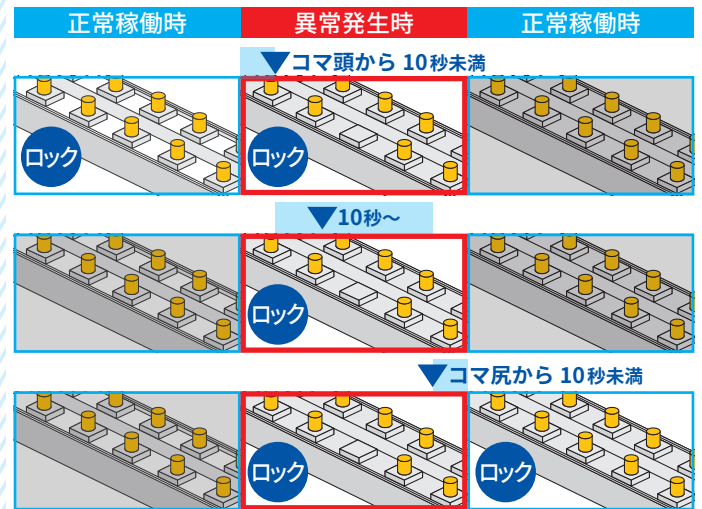

■トリガー入力の前後10秒～10分間の動画を保存可能

※トリガー入力が録画コマの端から10秒以内の場合、その1つ前、もしくは1つ後ろのコマも合わせて保存されます。

UNC-RP07AF-K001 (セット型式)

■セット内容

- ①れんら君
- ②ドライブレコーダー
- ③L字ブラケット
- ④ビス(4本)
- ⑤ビス取り付けステー
- ⑥microSDHCカード(8GB)
- ⑦電源用ACアダプター(れんら君に接続)
- ⑧USB接続ケーブル
- ⑨れんら君とドライブレコーダー接続用アダプター(3m)

■外形寸法

れんら君：幅57.0×奥行93.7×高さ32.8mm

ドライブレコーダー：幅77.0×奥行59.0×高さ20.0mm

■ドライブレコーダー仕様【型式：NX-DR200S】

電源電圧：DC5V(れんら君から給電)

画面サイズ：2.7インチ液晶モニタ

動作温度：0～+60℃

音声：ON/OFF可能

言語：日本語/英語

フレームレート：30fps

撮像素子：200万画素CMOS

映像ファイル形式：MOV(H.264)

最大記録画角：水平約113度、垂直約60度

ズーム機能：1～4倍

記録解像度：動画最大200万画素
1920×1080(Full HD)

記録媒体：microSDHCカード
(4～32GB、class6以上)

フリーメールは急なシステムの仕様変更が行われる可能性があります。フリーメールのシステムが変更された場合、順次対応は行う予定ですが使用できなくなる可能性がありますので予めご了承ください。

NKE株式会社 [旧社名(株)中村機器エンジニアリング]

本 社 工 場 〒612-8487 京都市伏見区羽東師菱川町366-1 TEL:075-924-0653 FAX:075-924-4653
さいたま営業所 〒337-0007 さいたま市見沼区丸ヶ崎町11-10 TEL:048-797-9671 FAX:048-797-9672
名古屋営業所 〒460-0026 名古屋市中区伊勢山2-13-22 fビル金山1F TEL:052-322-3481 FAX:052-322-3483
京都営業所 〒612-8487 京都市伏見区羽東師菱川町366-1 TEL:075-924-3293 FAX:075-924-3290

☎ 0120-77-2018 HP: <https://www.nke.co.jp/>
AM9:00～PM5:00(土日、祝祭日は除く) MAIL: promotion@nke.co.jp