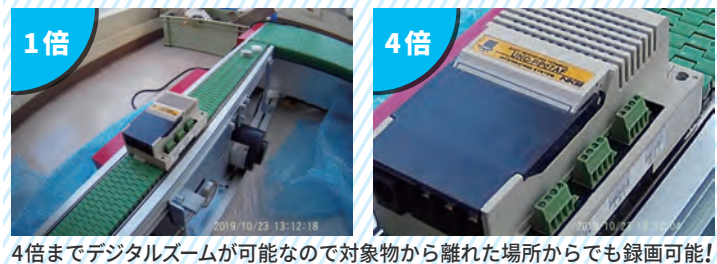

■トリガー入力の前後10秒～10分間の動画を保存可能

※トリガー入力が録画コマの端から10秒以内の場合、その1つ前、もしくは1つ後ろのコマも合わせて保存されます。

UNC-RP07AF-K001 (セット型式)

■セット内容

- ①れんら君
- ②ドライブレコーダー
- ③L字ブラケット
- ④ビス(4本)
- ⑤ビス取り付けステー
- ⑥microSDHCカード(8GB)
- ⑦電源用ACアダプター(れんら君に接続)
- ⑧USB接続ケーブル
- ⑨れんら君とドライブレコーダー接続用アダプター(3m)

■外形寸法

れんら君：幅57.0×奥行93.7×高さ32.8mm

ドライブレコーダー：幅77.0×奥行59.0×高さ20.0mm

■ドライブレコーダー仕様【型式：NX-DR200S】

電源電圧：DC5V(れんら君から給電)

画面サイズ：2.7インチ液晶モニタ

動作温度：0～+60℃

音声：ON/OFF可能

言語：日本語/英語

フレームレート：30fps

撮像素子：200万画素CMOS

映像ファイル形式：MOV(H.264)

最大記録画角：水平約113度、垂直約60度

ズーム機能：1～4倍

記録解像度：動画最大200万画素
1920×1080(Full HD)

記録媒体：microSDHCカード
(4～32GB、class6以上)

フリーメールは急なシステムの仕様変更が行われる可能性があります。フリーメールのシステムが変更された場合、順次対応は行う予定ですが使用できなくなる可能性がありますので予めご了承ください。

NKE株式会社 [旧社名(株)中村機器エンジニアリング]

本 社 工 場 〒612-8487 京都市伏見区羽東師菱川町366-1 TEL:075-924-0653 FAX:075-924-4653
さいたま営業所 〒337-0007 さいたま市見沼区丸ヶ崎町11-10 TEL:048-797-9671 FAX:048-797-9672
名古屋営業所 〒460-0026 名古屋市中区伊勢山2-13-22 fビル金山1F TEL:052-322-3481 FAX:052-322-3483
京都営業所 〒612-8487 京都市伏見区羽東師菱川町366-1 TEL:075-924-3293 FAX:075-924-3290

☎ 0120-77-2018 HP: <https://www.nke.co.jp/>
AM9:00～PM5:00(土日、祝祭日は除く) MAIL: promotion@nke.co.jp