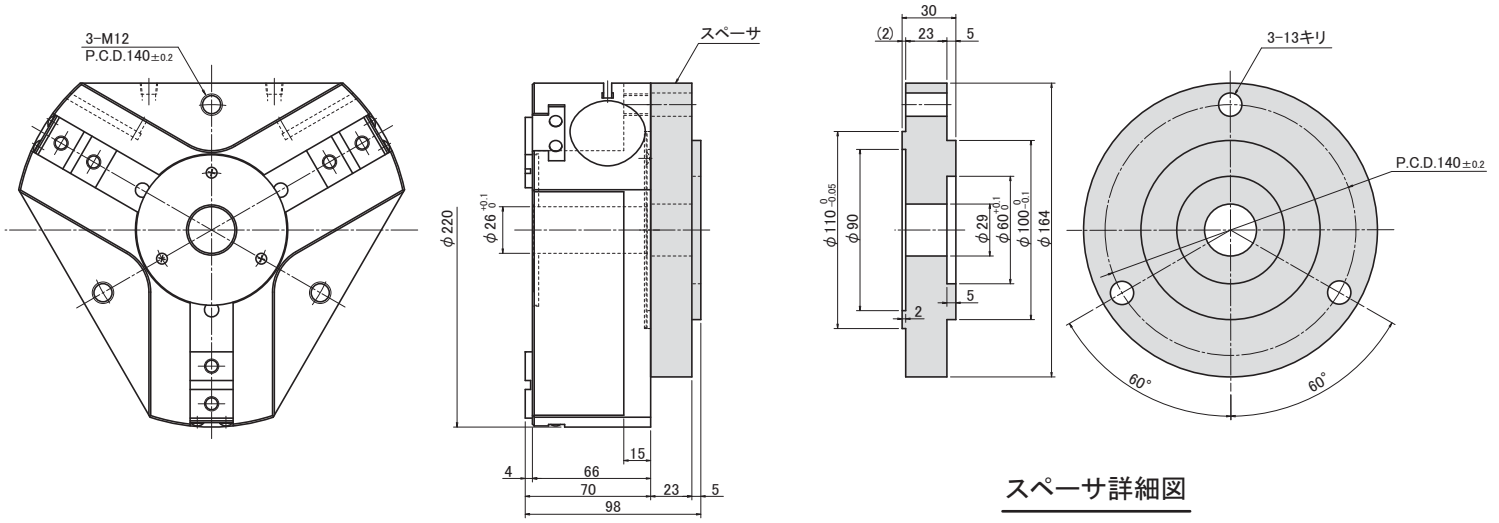

敬具

記

<生産中止機種型式と代替機種型式>

生産中止機種	代替機種
CH121	CHT121A
CH122	CHT122A
CH123	CHT123A

<仕様変更内容>

取付寸法の変更はありませんが、エアチャック本体の高さが変更されております。

旧製品の代替としてご購入される場合は、スペーサーをご使用ください。

スペーサーの寸法は別紙「スペーサー寸法図」をご参照ください。

<スペーサー寸法図>

注) スペーサは、CH120シリーズと寸法を合わせるものでボディとは一体ではありません。

■CHT123A

スペーサ詳細図

■CHT122A

スペーサ詳細図

■CHT121A

スペーサ詳細図